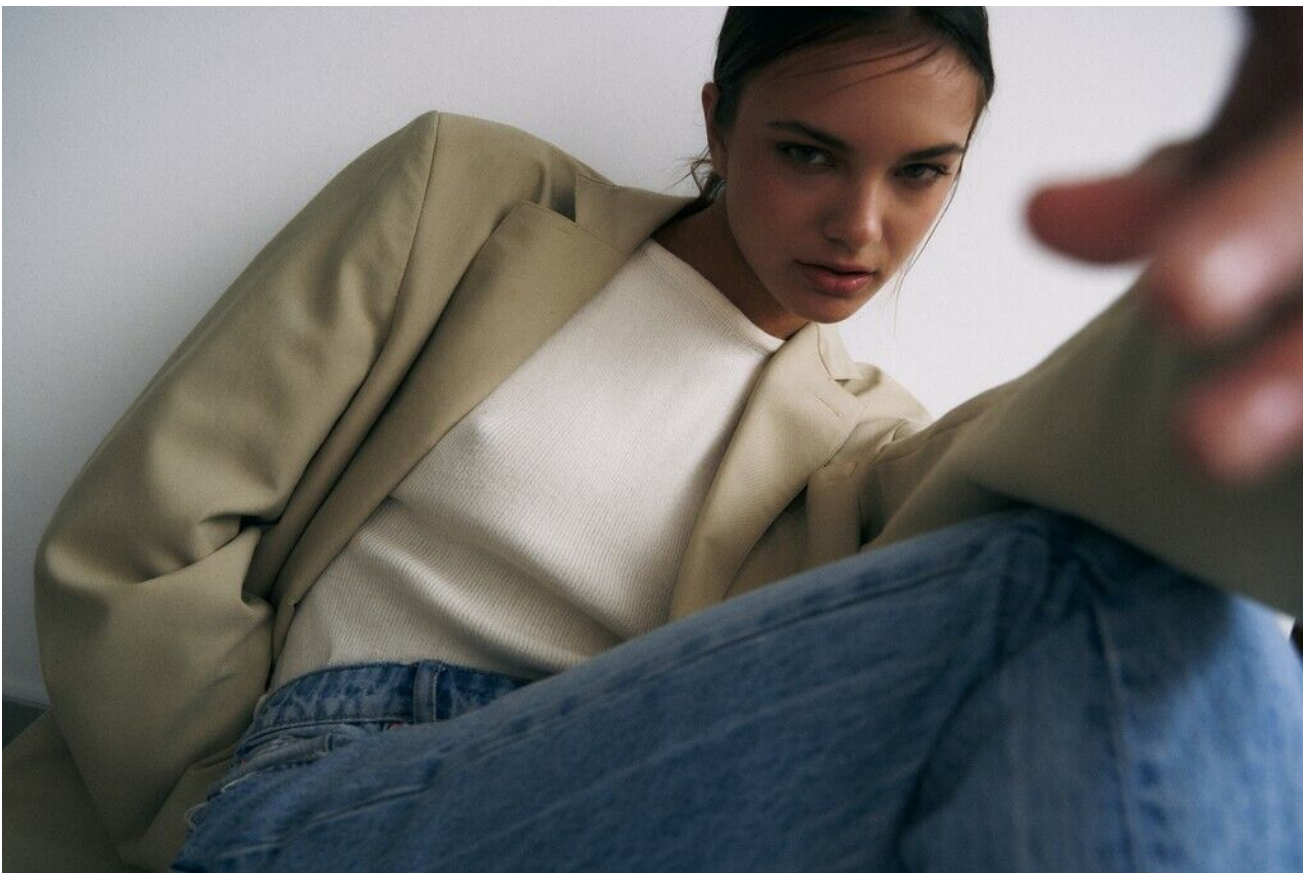

VALENTINA LOPEZ

height 175 cm · bust 82 cm · waist 62 cm · hips 89 cm · dress 36
shoes size 40 · hair brown · eyes green

VALENTINA LOPEZ

height 175 cm · bust 82 cm · waist 62 cm · hips 89 cm · dress 36
shoes size 40 · hair brown · eyes green

MGM
MODELS

MGM
MODELS

VALENTINA LOPEZ

height 175 cm · bust 82 cm · waist 62 cm · hips 89 cm · dress 36
shoes size 40 · hair brown · eyes green

VALENTINA LOPEZ

height 175 cm · bust 82 cm · waist 62 cm · hips 89 cm · dress 36
shoes size 40 · hair brown · eyes green